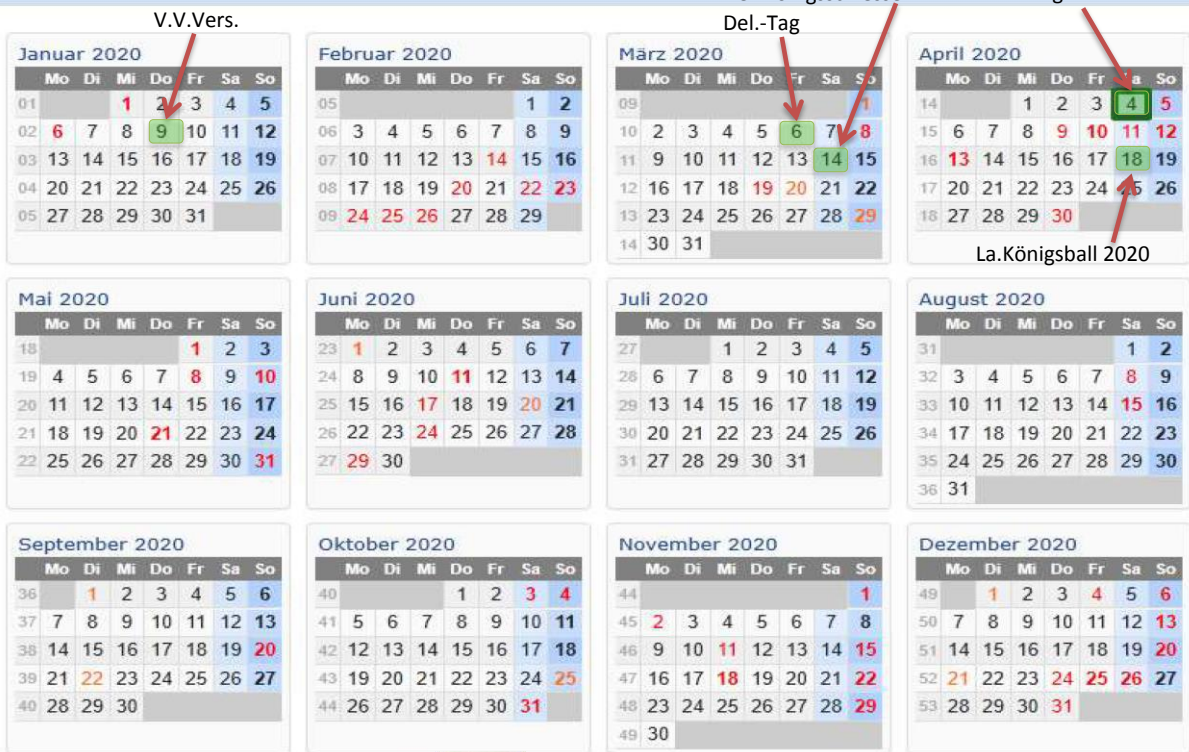

Kalender 2020

Schützenfeste 2020

Vereine	1.Tag	2.Tag	3.Tag	4.Tag	5.Tag	"Termin-Regel"
SGS-Teufelsmoor	02.05.					1. So im Mai
Buschhausen	30.05.	31.05.				letzte volle WE im Mai (Sa+So)
Giehlermoor	21.05.					Himmelfahrt
Worphausen	21.05.	23.05.				Himmelfahrt+Sa danach
Bornreihe	23.05.					Samstag nach Himmelfahrt
Adolphsdorf	30.05.	31.05.	01.06.			Pfingsten (Sa+So+Mo)
Oldendorf	30.05.	31.05.				Pfingsten (Sa+So)
Hambergen	30.05.	31.05.				Pfingsten (Sa+So)
SSC-Freißenbüttel	12.06.	13.06.				2. WE im Juni (Fr+Sa)
Axstedt	20.06.	21.06.	22.06.			3. volle WE im Juni (Sa+So+Mo)
Fischerhude	20.06.	21.06.				3. volle WE im Juni (Sa+So)
Meyenburg	20.06.	21.06.				3. WE im Juni (Sa+So)
Scharmbeckstoteler-SV	06.06.	07.06.				1 Wo nach Pfingsten (+Ausn.)
Worpswede	12.06.	13.06.	14.06.			2 Wo. nach Pfingsten(Fr+Sa+So)
Steden	20.06.	21.06.				WE nach dem 17.Juni (Sa+So)
Vollersode	14.06.					2 Wo. nach Pfingsten (So)
Heidberg-Fa.	26.06.	27.06.	28.06.			letzte WE im Juni (Fr+Sa+So)
Ritterhude	27.06.	28.06.	29.06.			letzte WE im Juni (Sa+So+Mo)
Blumenthaler-SV	04.07.	05.07.	06.07.			1. WE im Juli (Sa+So+Mo)
Scharmbecker-SV	04.07.	05.07.				1. Sonntag im Juli (Sa+So)
Wallhöfener-SV	11.07.	12.07.				2. So im Juli (Sa+So)
Hellingst	11.07.	12.07.				2. WE im Juli (Sa+So)
Huxfeld	17.07.	18.07.	19.07.			3. WE im Juli (Fr+Sa+So)
Hüttenbusch	17.07.	18.07.	19.07.			3. WE im Juli (Fr+Sa+So)
Schwanewede	18.07.	19.07.	20.07.		02.05. Jubi100	3. WE im Juli (Sa+So+Mo)
Lilienthal	26.07.	27.07.	28.07.			4. WE im Juli (Fr+Sa+So)
Quelkhorn	01.08.	02.08.				1. WE im August (Sa+So)
Wörpedorf	08.08.	09.08.	14.08.	15.08.	16.08.	2.+3.WE im Aug(Sa,So+Fr,Sa,So)